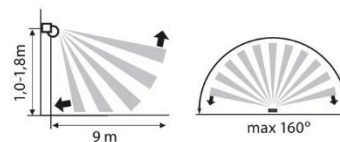

**Ключ Vivalux електрически сензорен инфрачервен бял,  
160 °, 200 W, Zulu**

ZULU SR16-W

MOON SR36

Ташев-Галвинг ООД  
www.tashev-galvin.com

АРИКУЛ	ОБХВАТ	ЦВЯТ	КОД ЗАЯВКА
Art	Range	Color	Order code
ZULU SR16-W	160	WHITE	VIV003889
MOON SR36	360	WHITE	VIV003075