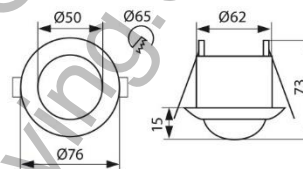

**Ключ Vivalux електрически сензорен инфрачервен бял,  
160 °, 200 W, Zulu**

ZULU SR16-W

MOON SR36

Ташев-Галвинг ООД  
www.tashev-galvin.com

АРИКУЛ	ОБХВАТ	ЦВЯТ	КОД ЗАЯВКА
Art	Range	Color	Order code
ZULU SR16-W	160	WHITE	VIV003889
MOON SR36	360	WHITE	VIV003075