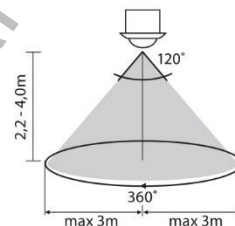

**Ключ Vivalux електрически сензорен инфрачервен бял,  
160 °, 200 W, Zulu**

ZULU SR16-W

MOON SR36

Ташев-Галвинг ООД  
www.tashev-galvin.com

АРИКУЛ	ОБХВАТ	ЦВЯТ	КОД ЗАЯВКА
Art	Range	Color	Order code
ZULU SR16-W	160	WHITE	VIV003889
MOON SR36	360	WHITE	VIV003075