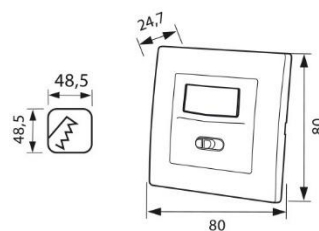

**Ключ Vivalux електрически сензорен инфрачервен бял,  
160 °, 200 W, Zulu**

ZULU SR16-W

MOON SR36

Ташев-Галвинг ООД  
www.tashev-galvin.com

АРИКУЛ	ОБХВАТ	ЦВЯТ	КОД ЗАЯВКА
Art	Range	Color	Order code
ZULU SR16-W	160	WHITE	VIV003889
MOON SR36	360	WHITE	VIV003075